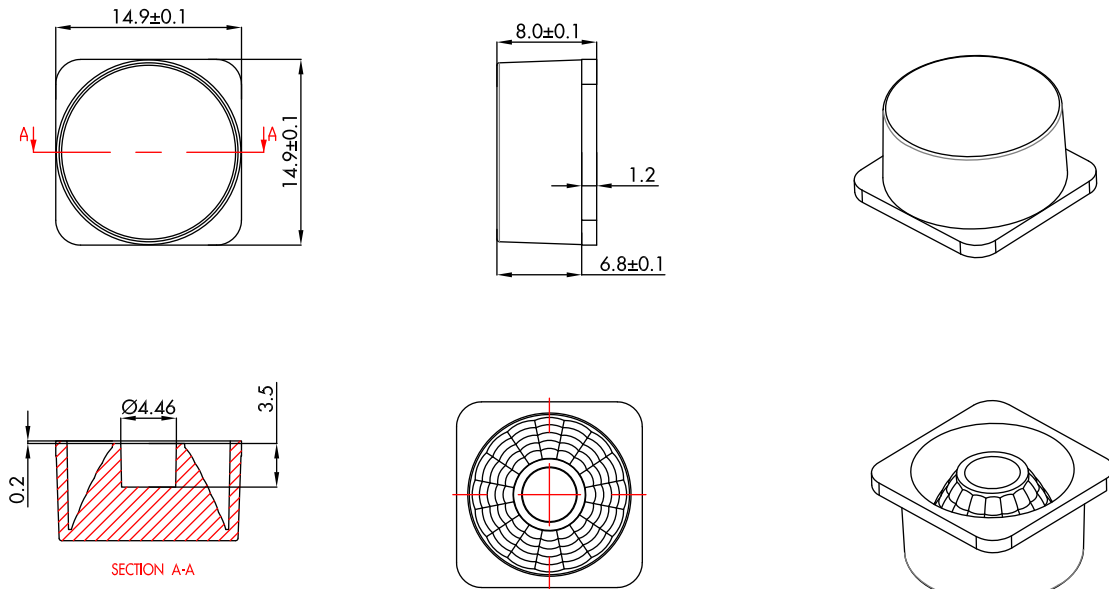

CAD

注意/NOTE:

1. 镜片表面应光滑无划痕、气泡、凹痕和黑点。

The surface of the lens should be smooth without scratches, bubbles, dents and black spots.

GENERAL TOL ERANCES ISO2768-M (UNLESS STATED) 一般公差ISO 2768-M (除非另有说明)	MATERIL 材质	PC	DRAWING TITLE 绘图标题	ILENS502-S15-M60-NH
LINEAR/线性	0~5±0.05		5~10±0.1	10~30±0.15
ANGULAR/角度	0°~10°±1°		10°~50°±0.5°	50°~120°±0.3°