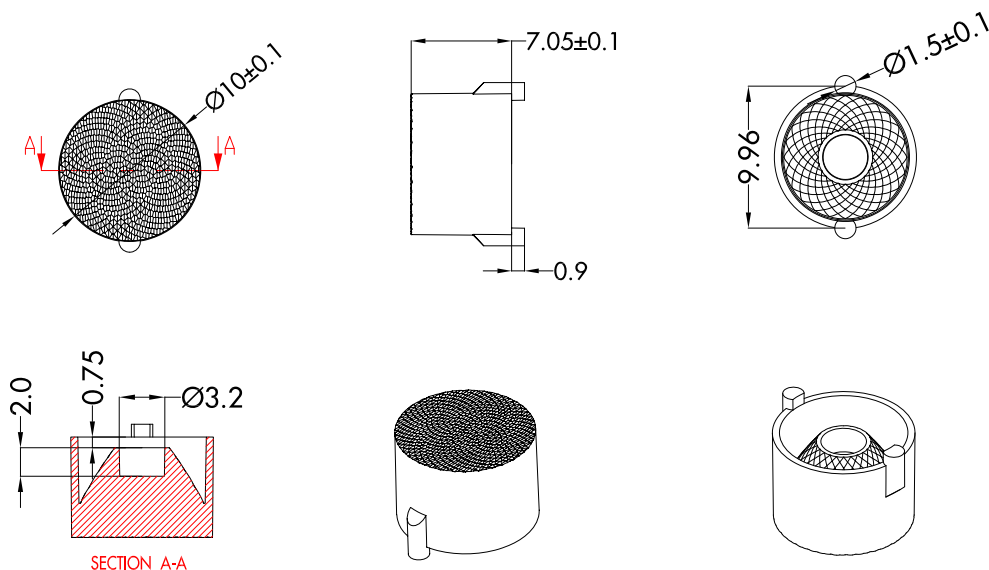

CAD

注意/NOTE:

1. 镜片表面应光滑无划痕、气泡、凹痕和黑点。

The surface of the lens should be smooth without scratches, bubbles, dents and black spots.

GENERAL TOL ERANCES ISO2768-M (UNLESS STATED) 一般公差ISO 2768-M (除非另有说明)	MATERIL 材质	PC	DRAWING TITLE 绘图标题	ILENS916-S10-B30-NH
LINEAR/线性	0~5±0.05		5~10±0.1	10~30±0.15
ANGULAR/角度	0°~10°±1°		10°~50°±0.5°	50°~120°±0.3°